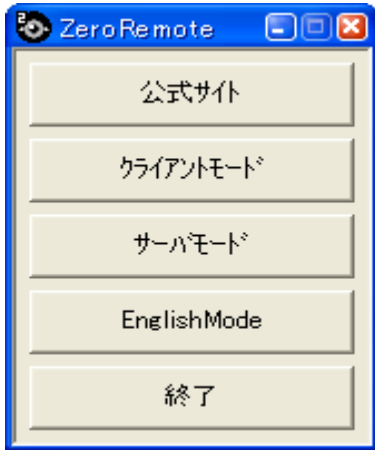

ZEROREMOTE - mini howto

(controllo remoto)

Augusto Scatolini (webmaster@comunecampagnano.it)
Ver. 1.0 Febbraio 2010

Zeroremove v.1.2.5 è un programmino giapponese per il controllo remoto di un altro PC tanto piccolo quanto performante. Prodotto da <http://xrowcc.blog.shinobi.jp/>, è l'erede del dismesso IREMOTE e migliore di GAEBOLG (che è composto da due file)

Le sue principali caratteristiche sono:

1. leggerissimo, solo 277 KB
2. portatile, unico file eseguibile
3. può funzionare sia da server che da client
4. funziona su sistemi Windows da win2000 a Windows Server 2008
5. il client funziona anche su Linux, via Wine
6. download: <http://x-row.cc/blog/download/zeroremove.php?file=125>

Una volta aperto il file xeremote.exe appare un menu dove si può scegliere “English Mode”

dalla seconda apertura il menù apparirà

Sul Computer che deve essere controllato da remoto si dovrà aprire in “**Server Mode**”