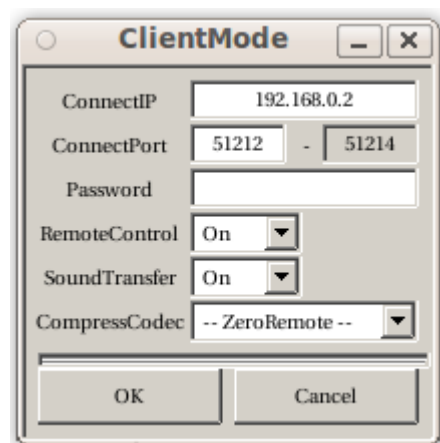

ZEROREMOTE - mini howto

(controllo remoto)

Augusto Scatolini (webmaster@comunecampagnano.it)
Ver. 1.0 Febbraio 2010

Zeroremove v.1.2.5 è un programmino giapponese per il controllo remoto di un altro PC tanto piccolo quanto performante. Prodotto da <http://xrowcc.blog.shinobi.jp/>, è l'erede del dismesso IREMOTE e migliore di GAEBOLG (che è composto da due file)

Una volta aperto il file xeremote.exe appare un menu dove si può scegliere “English Mode”

dalla seconda apertura il menù apparirà

Sul Computer che deve essere controllato da remoto si dovrà aprire in “**Server Mode**”

verrà mostrato l'indirizzo IP e la porta di comunicazione automaticamente. Si inserisce una password, che deve essere comunicata telefonicamente al Client (controllore). Si lascia “RemoteControl” su On, Log su Off e si conferma cliccando il pulsante OK. Apparirà una piccola icona sulla barra di sistema.

Sul Computer che deve controllare il PC remoto si dovrà aprire in Client Mode”

Si inserisce l'indirizzo IP del server, la password e si clicca sul pulsante OK

L'immagine appena mostrata è relativa ad un client GNU/Linux Ubuntu 9.10 che controlla un server Windows 2000.