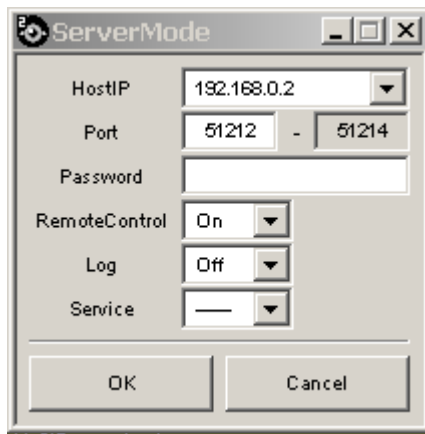

ZEROREMOTE - mini howto

(controllo remoto)

Augusto Scatolini (webmaster@comunecampagnano.it)
Ver. 1.0 Febbraio 2010

Zeroremove v.1.2.5 è un programmino giapponese per il controllo remoto di un altro PC tanto piccolo quanto performante. Prodotto da <http://xrowcc.blog.shinobi.jp/>, è l'erede del dismesso IREMOTE e migliore di GAEBOLG (che è composto da due file)

Le sue principali caratteristiche sono:

1. leggerissimo, solo 277 KB
2. portatile, unico file eseguibile
3. può funzionare sia da server che da client
4. funziona su sistemi Windows da win2000 a Windows Server 2008
5. il client funziona anche su Linux, via Wine
6. download: <http://x-row.cc/blog/download/zeroremove.php?file=125>

Una volta aperto il file xeremote.exe appare un menu dove si può scegliere “English Mode”

dalla seconda apertura il menù apparirà

Sul Computer che deve essere controllato da remoto si dovrà aprire in “**Server Mode**”

verrà mostrato l'indirizzo IP e la porta di comunicazione automaticamente. Si inserisce una password, che deve essere comunicata telefonicamente al Client (controllore). Si lascia “RemoteControl” su On, Log su Off e si conferma cliccando il pulsante OK. Apparirà una piccola icona sulla barra di sistema.