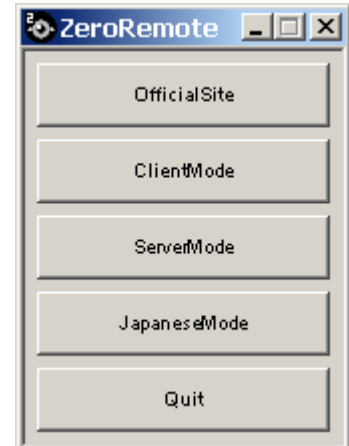

ZEROREMOTE - mini howto

(controllo remoto)

Augusto Scatolini (webmaster@comunecampagnano.it)
Ver. 1.0 Febbraio 2010

Zeroremove v.1.2.5 è un programmino giapponese per il controllo remoto di un altro PC tanto piccolo quanto performante. Prodotto da <http://xrowcc.blog.shinobi.jp/>, è l'erede del dismesso IREMOTE e migliore di GAEBOLG (che è composto da due file)

Una volta aperto il file xeremote.exe appare un menu dove si può scegliere “English Mode”

dalla seconda apertura il menù apparirà

Sul Computer che deve essere controllato da remoto si dovrà aprire in “**Server Mode**”